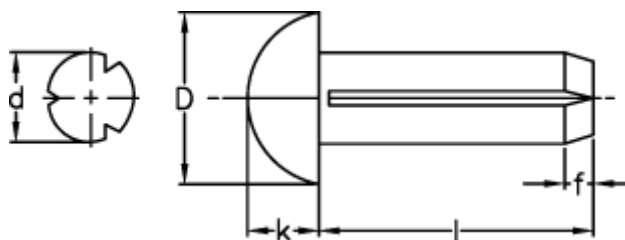

Varenummer: 08843306

Beskrivelse: KLEE Kæravnagle N4 4x8, stål
DIN 1476/DIN-EN-Norm 28 746

Mål

D	= 7.0
d	= 4.0
f	= 1.5
k	= 2.4
Længde	= 6-20